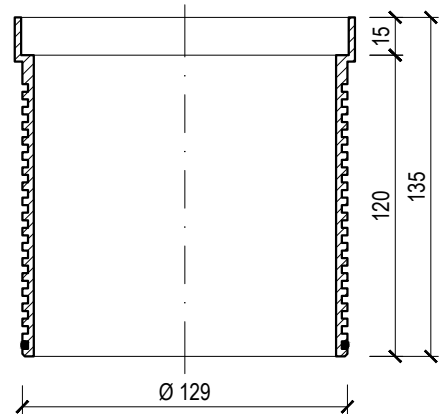

DAS TERRASSEN-AUFSTOCKELEMENT KANN  
BEI BEDARF IN DER NUT BELIEBIG  
ZUGESCHNITTEN ODER JEWEILS UM 120 mm  
MIT DEM  
VERLÄNGERUNGS-AUFSTOCKELEMENT **TWN  
TER** VERLÄNGERT WERDEN

Name	TERRASSEN-AUFSTOCKELEMENT FÜR BALKONGULLYS		
Type	TW TER	Gewicht	0,51 kg
Code	912910100	Material	POLYAMID
Masstab	1:3		